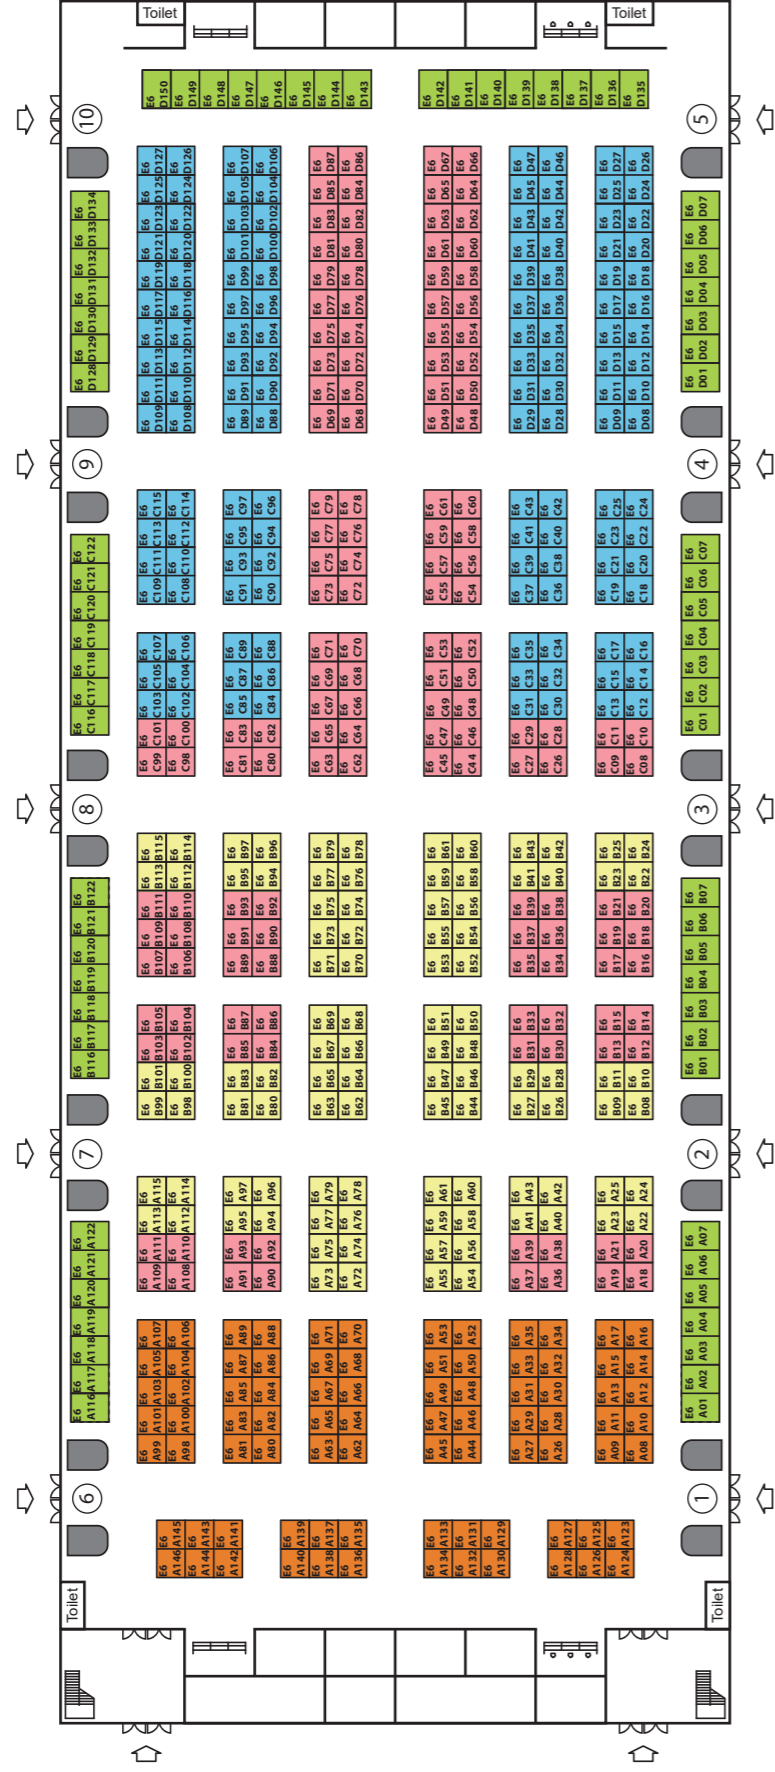

展位手册

www.cdatf.com

第116届 中国日用百货 商品交易会

2023.07.20-22

上海新国际博览中心

展览规模：180,000平方米

展位数量：8,000+

W1-W5, E1-E7, N1-N3

第116届中国日用百货商品交易会 2023年7月20-22日

单开口 16500元/9m²
双开口 17000元/9m²

单开口 15500元/9m²
双开口 16000元/9m²

单开口 14500元/9m²
双开口 15000元/9m²

单开口 13500元/9m²
双开口 14000元/9m²

单开口 16800元/12m²
双开口 17300元/12m²

上海新国际博览中心 E5号馆

第116届中国日用百货商品交易会 2023年7月20-22日

单开口 16500元/9m²
双开口 17000元/9m²

单开口 15500元/9m²
双开口 16000元/9m²

单开口 14500元/9m²
双开口 15000元/9m²

单开口 13500元/9m²
双开口 14000元/9m²

单开口 16800元/12m²
双开口 17300元/12m²

上海新国际博览中心 E6号馆

第116届中国日用百货商品交易会 2023年7月20-22日

单开口 16500元/9m²
双开口 17000元/9m²

单开口 15500元/9m²
双开口 16000元/9m²

单开口 14500元/9m²
双开口 15000元/9m²

单开口 13500元/9m²
双开口 14000元/9m²

单开口 16800元/12m²
双开口 17300元/12m²

上海新国际博览中心 E7号馆

第116届中国日用百货商品交易会 2023年7月20-22日

单开口 16500元/9m²
双开口 17000元/9m²

单开口 15500元/9m²
双开口 16000元/9m²