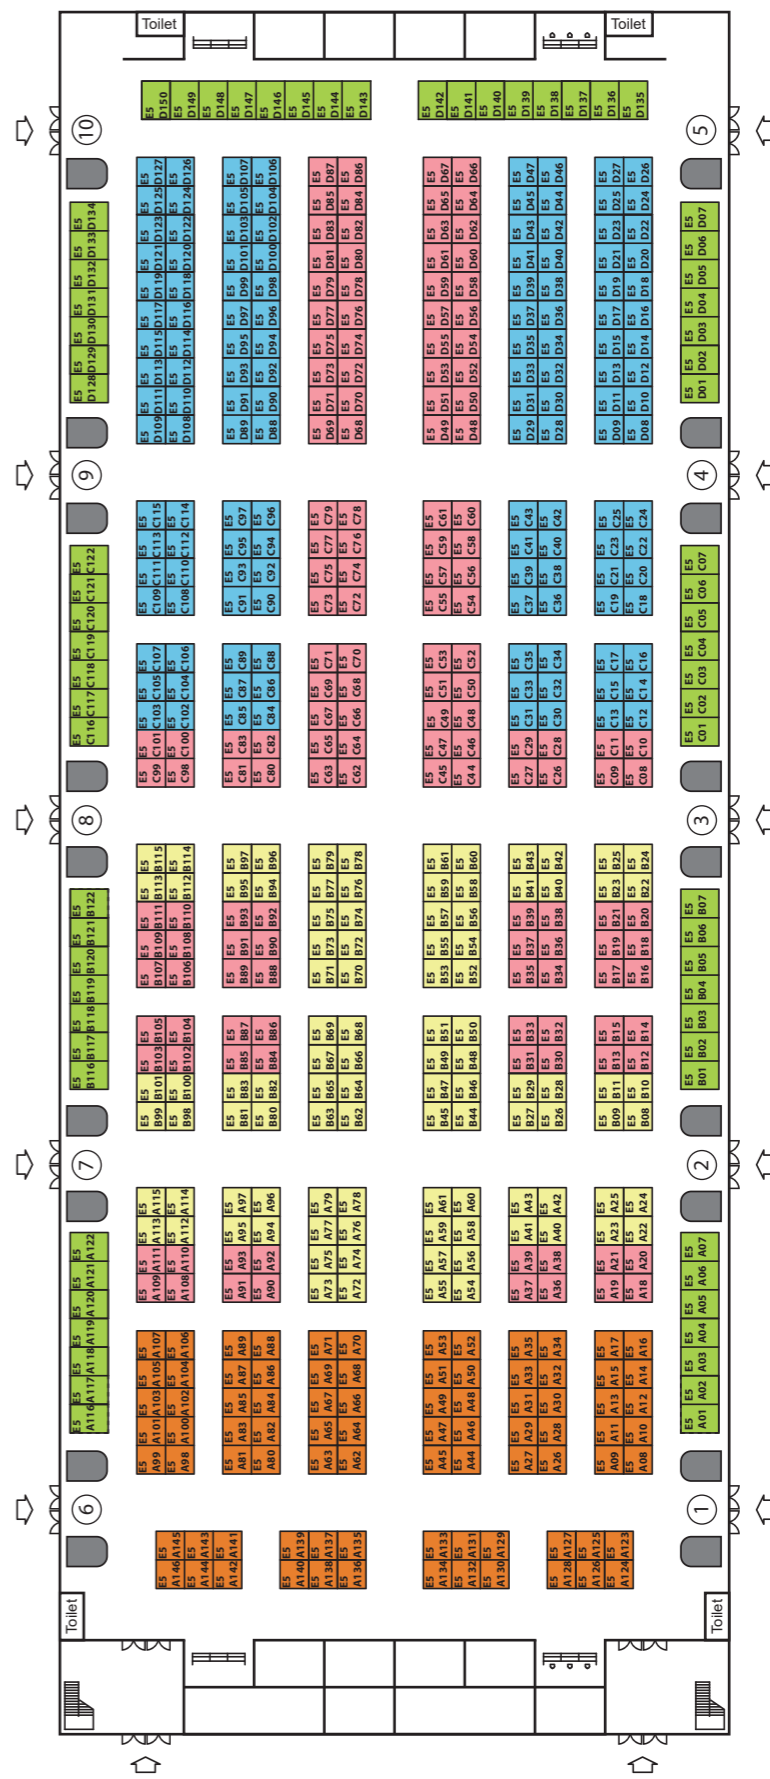

展位手册

www.cdatf.com

第116届 中国日用百货 商品交易会

2023.07.20-22

上海新国际博览中心

展览规模：180,000平方米

展位数量：8,000+

W1-W5, E1-E7, N1-N3

第116届中国日用百货商品交易会 2023年7月20-22日

单开口 16500元/9m²
双开口 17000元/9m²

单开口 15500元/9m²
双开口 16000元/9m²

单开口 14500元/9m²
双开口 15000元/9m²

单开口 13500元/9m²
双开口 14000元/9m²

单开口 16800元/12m²
双开口 17300元/12m²

上海新国际博览中心 E5号馆

第116届中国日用百货商品交易会 2023年7月20-22日

单开口 16500元/9m²
双开口 17000元/9m²

单开口 15500元/9m²
双开口 16000元/9m²

单开口 14500元/9m²
双开口 15000元/9m²

单开口 13500元/9m²
双开口 14000元/9m²

单开口 16800元/12m²
双开口 17300元/12m²

上海新国际博览中心 E6号馆

第116届中国日用百货商品交易会 2023年7月20-22日

单开口 16500元/9m²
双开口 17000元/9m²