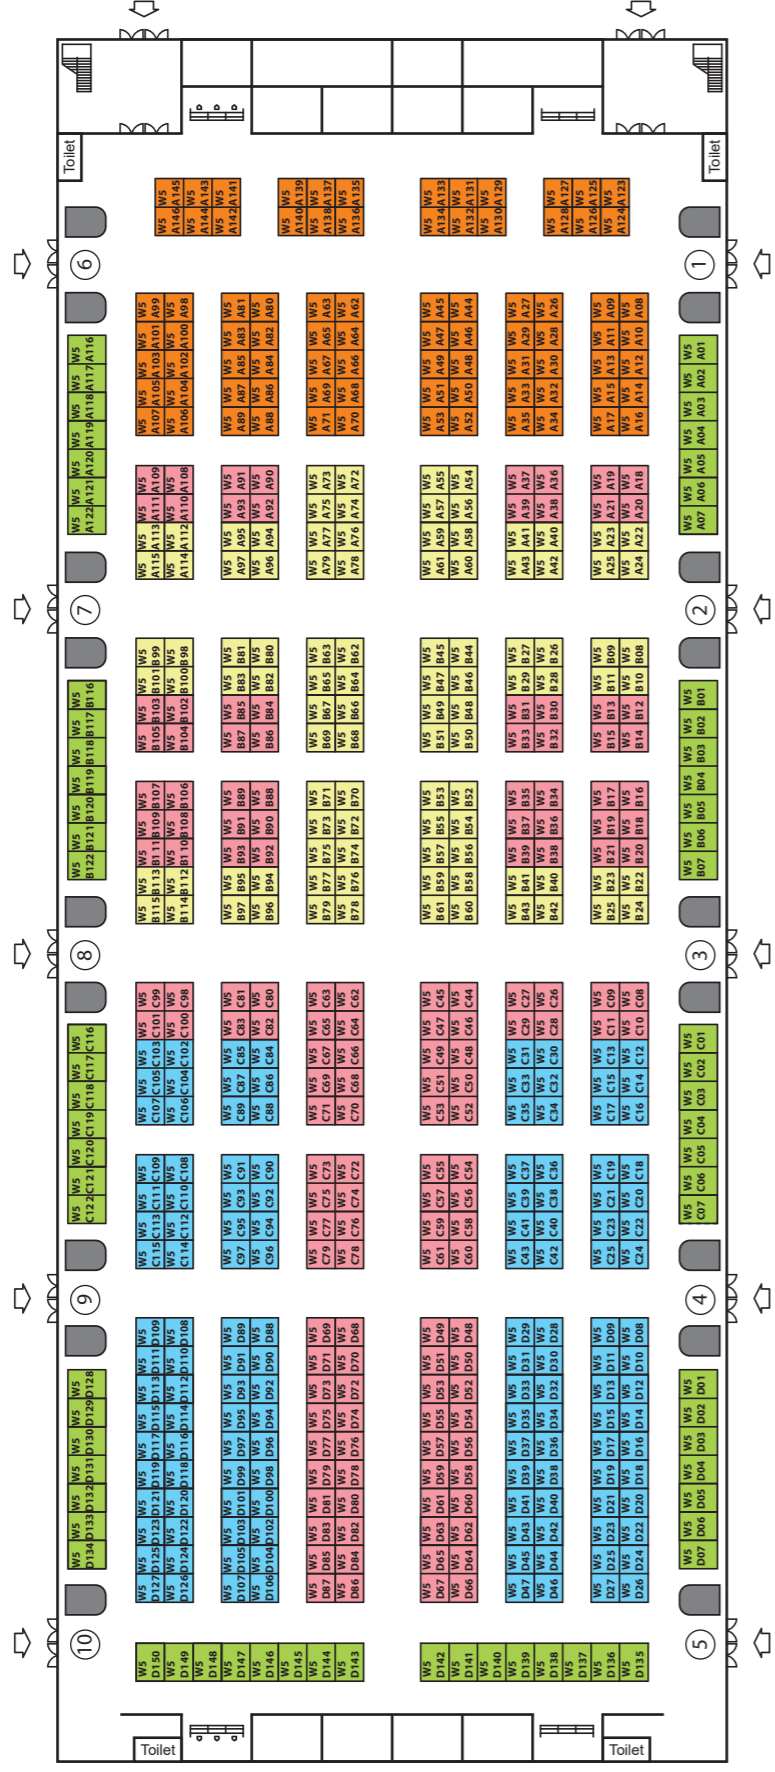

展位手册

www.cdatf.com

第116届 中国日用百货 商品交易会

2023.07.20-22

上海新国际博览中心

展览规模：180,000平方米

展位数量：8,000+

W1-W5, E1-E7, N1-N3

单开口 17500元/9m²
双开口 18000元/9m²

单开口 16500元/9m²
双开口 17000元/9m²

单开口 15500元/9m²
双开口 16000元/9m²

单开口 18800元/12m²
双开口 19300元/12m²

上海新国际博览中心 W4号馆

第116届中国日用百货商品交易会 2023年7月20-22日

单开口 18500元/9m²
双开口 19000元/9m²

单开口 17500元/9m²
双开口 18000元/9m²

单开口 16500元/9m²
双开口 17000元/9m²

单开口 15500元/9m²
双开口 16000元/9m²

单开口 18800元/12m²
双开口 19300元/12m²

上海新国际博览中心 W5号馆

第116届中国日用百货商品交易会 2023年7月20-22日

单开口 19000元/9m²
双开口 19500元/9m²

单开口 18000元/9m²
双开口 18500元/9m²

单开口 17000元/9m²
双开口 17500元/9m²