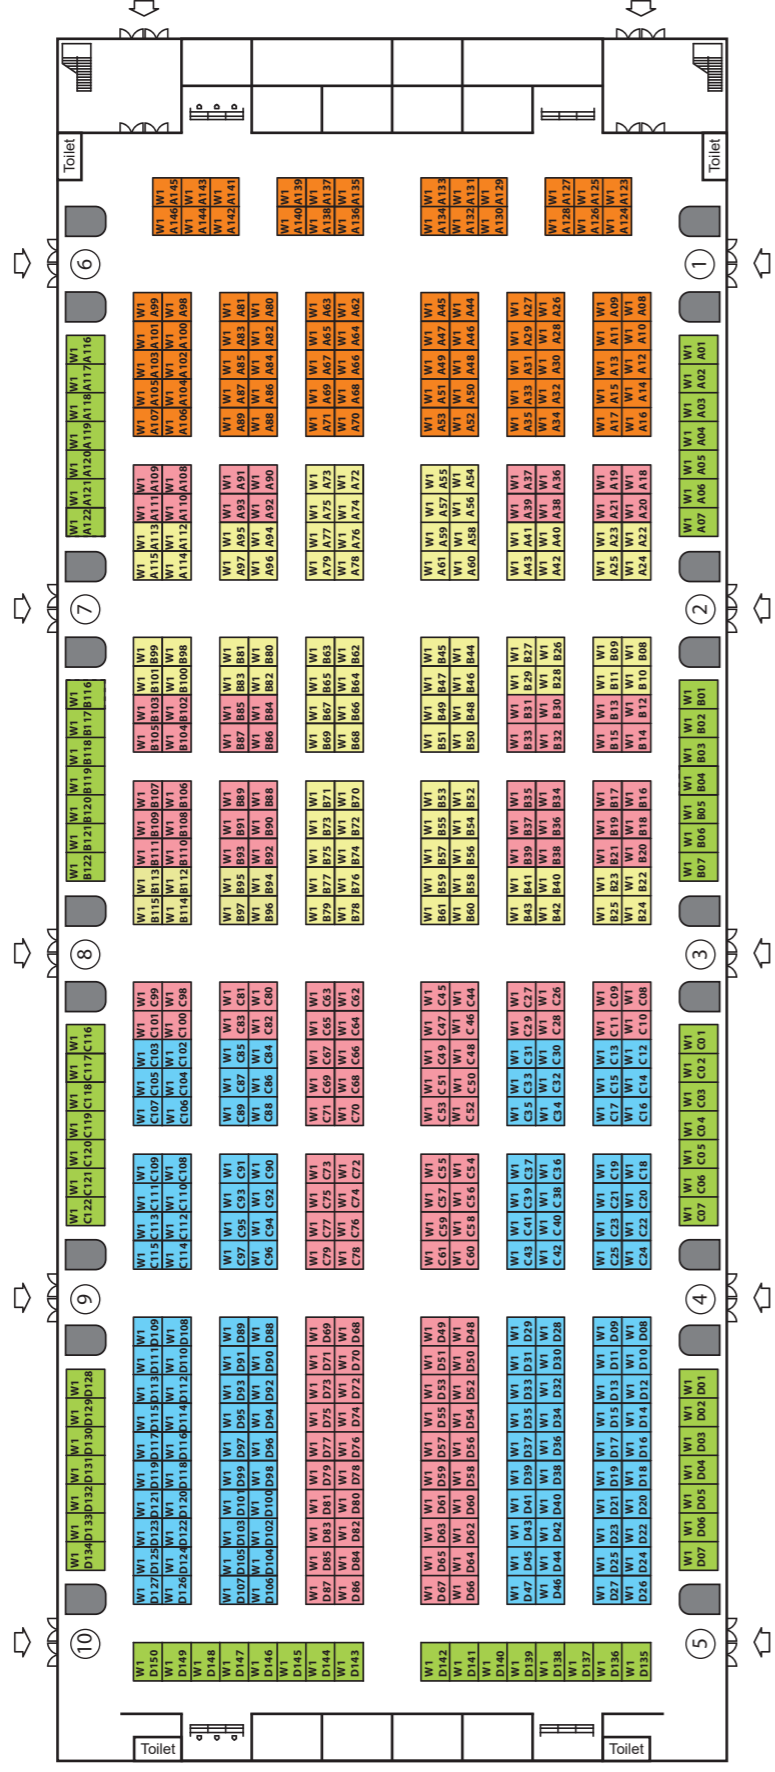

展位手册

www.cdatf.com

第116届 中国日用百货 商品交易会

2023.07.20-22

上海新国际博览中心

展览规模：180,000平方米

展位数量：8,000+

W1-W5, E1-E7, N1-N3

第116届中国日用百货商品交易会 2023年7月20-22日

单开口 19500元/9m²
双开口 20000元/9m²

单开口 18500元/9m²
双开口 19000元/9m²

单开口 17500元/9m²
双开口 18000元/9m²

单开口 16500元/9m²
双开口 17000元/9m²

单开口 19800元/12m²
双开口 20300元/12m²

上海新国际博览中心 W2号馆

第116届中国日用百货商品交易会 2023年7月20-22日