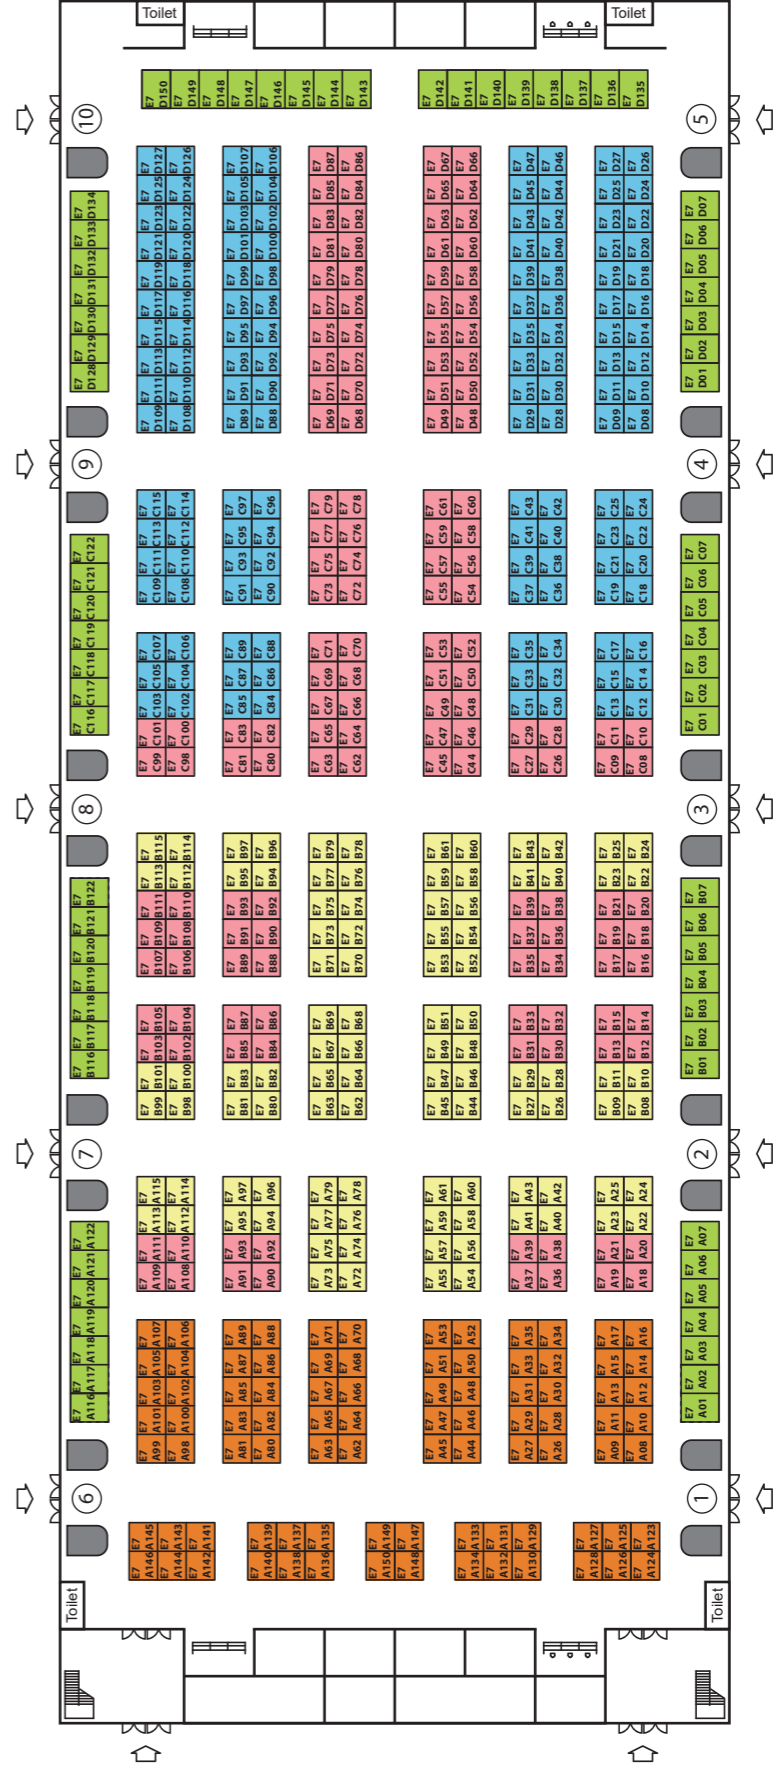

展位手册

www.cdatf.com

第116届 中国日用百货 商品交易会

2023.07.20-22

上海新国际博览中心

展览规模：180,000平方米

展位数量：8,000+

W1-W5, E1-E7, N1-N3

单开口 16500元/9m²
双开口 17000元/9m²

单开口 15500元/9m²
双开口 16000元/9m²

单开口 14500元/9m²
双开口 15000元/9m²

单开口 13500元/9m²
双开口 14000元/9m²

单开口 16800元/12m²
双开口 17300元/12m²

上海新国际博览中心 E6号馆

第116届中国日用百货商品交易会 2023年7月20-22日

单开口 16500元/9m²
双开口 17000元/9m²

单开口 15500元/9m²
双开口 16000元/9m²

单开口 14500元/9m²
双开口 15000元/9m²

单开口 13500元/9m²
双开口 14000元/9m²

单开口 16800元/12m²
双开口 17300元/12m²

上海新国际博览中心 E7号馆

第116届中国日用百货商品交易会 2023年7月20-22日

单开口 16500元/9m²
双开口 17000元/9m²

单开口 15500元/9m²
双开口 16000元/9m²

单开口 14500元/9m²
双开口 15000元/9m²

单开口 13500元/9m²
双开口 14000元/9m²

单开口 16800元/12m²
双开口 17300元/12m²

上海新国际博览中心 N1号馆

第116届中国日用百货商品交易会 2023年7月20-22日

单开口 16500元/9m²
双开口 17000元/9m²

单开口 15500元/9m²
双开口 16000元/9m²

单开口 14500元/9m²
双开口 15000元/9m²