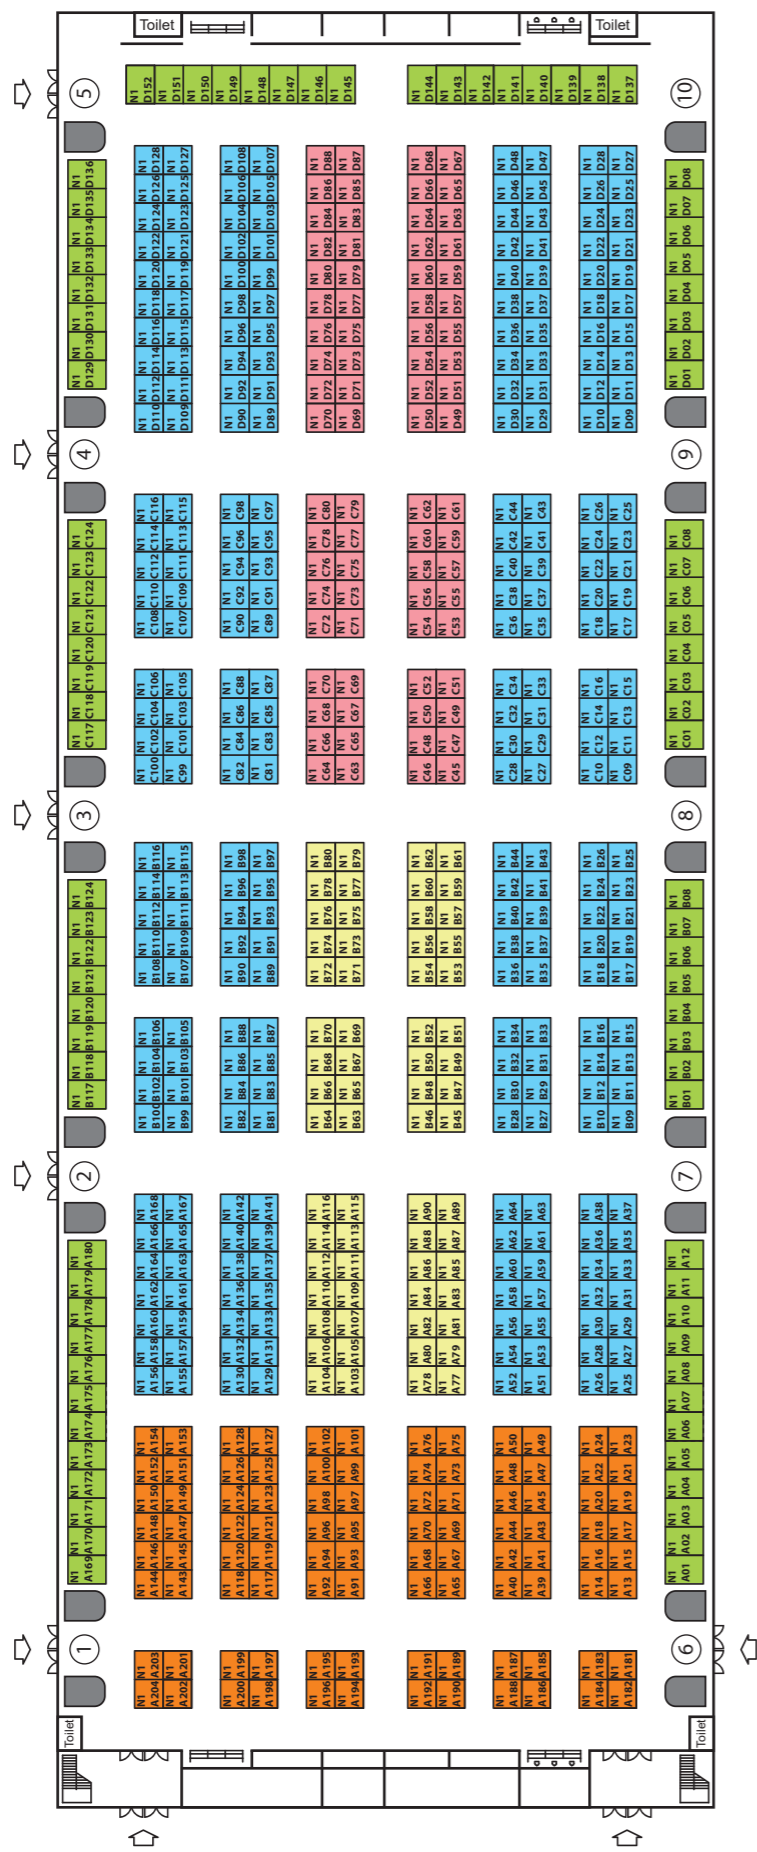

展位手册

www.cdatf.com

第116届 中国日用百货 商品交易会

2023.07.20-22

上海新国际博览中心

展览规模：180,000平方米

展位数量：8,000+

W1-W5, E1-E7, N1-N3

单开口 16500元/9m²
双开口 17000元/9m²

单开口 15500元/9m²
双开口 16000元/9m²

单开口 14500元/9m²
双开口 15000元/9m²

单开口 13500元/9m²
双开口 14000元/9m²

单开口 16800元/12m²
双开口 17300元/12m²

上海新国际博览中心 E6号馆

第116届中国日用百货商品交易会 2023年7月20-22日

单开口 16500元/9m²
双开口 17000元/9m²

单开口 15500元/9m²
双开口 16000元/9m²

单开口 14500元/9m²
双开口 15000元/9m²

单开口 13500元/9m²
双开口 14000元/9m²

单开口 16800元/12m²
双开口 17300元/12m²

上海新国际博览中心 E7号馆

第116届中国日用百货商品交易会 2023年7月20-22日

单开口 16500元/9m²
双开口 17000元/9m²

单开口 15500元/9m²
双开口 16000元/9m²

单开口 14500元/9m²
双开口 15000元/9m²

单开口 13500元/9m²
双开口 14000元/9m²

单开口 16800元/12m²
双开口 17300元/12m²

上海新国际博览中心 N1号馆

第116届中国日用百货商品交易会 2023年7月20-22日

单开口 16500元/9m²
双开口 17000元/9m²

单开口 15500元/9m²
双开口 16000元/9m²

单开口 14500元/9m²
双开口 15000元/9m²