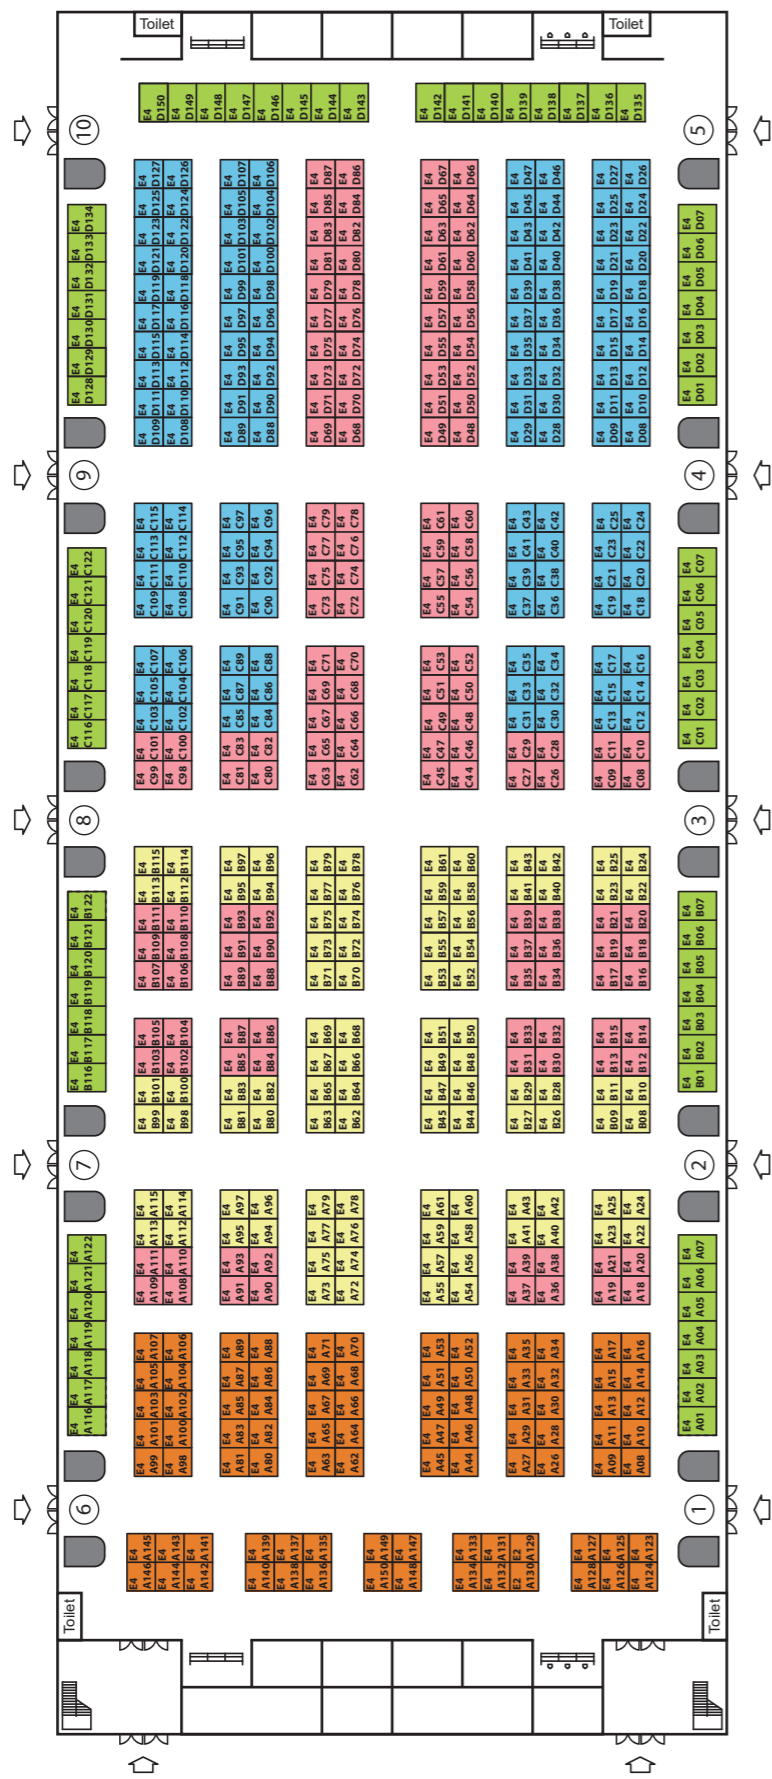

展位手册

www.cdatf.com

第116届 中国日用百货 商品交易会

2023.07.20-22

上海新国际博览中心

展览规模：180,000平方米

展位数量：8,000+

W1-W5, E1-E7, N1-N3

上海新国际博览中心 E3展馆

第116届中国日用百货商品交易会 2023年7月20-22日

单开口 17000元/9m²
双开口 17500元/9m²

单开口 16000元/9m²
双开口 16500元/9m²

单开口 15000元/9m²
双开口 15500元/9m²

单开口 14000元/9m²
双开口 14500元/9m²

单开口 17300元/12m²
双开口 17800元/12m²

上海新国际博览中心 E4号馆

第116届中国日用百货商品交易会 2023年7月20-22日

单开口 16500元/9m²
双开口 17000元/9m²

单开口 15500元/9m²
双开口 16000元/9m²

单开口 14500元/9m²
双开口 15000元/9m²

单开口 13500元/9m²
双开口 14000元/9m²

单开口 16800元/12m²
双开口 17300元/12m²

上海新国际博览中心 E5号馆

第116届中国日用百货商品交易会 2023年7月20-22日