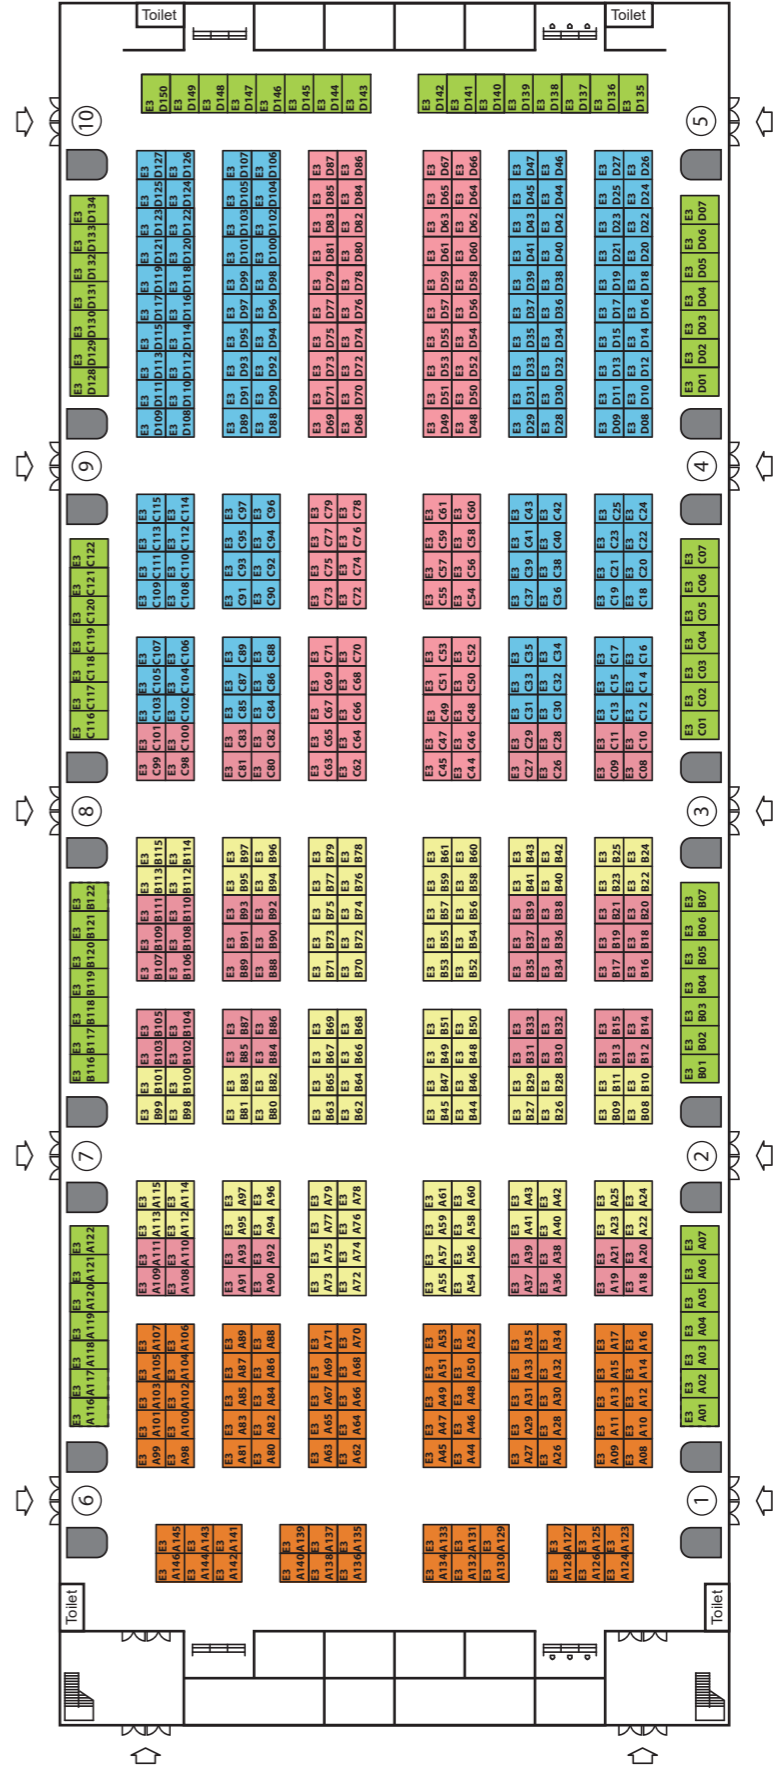

展位手册

www.cdatf.com

第116届 中国日用百货 商品交易会

2023.07.20-22

上海新国际博览中心

展览规模：180,000平方米

展位数量：8,000+

W1-W5, E1-E7, N1-N3

单开口 18800元/12m²
双开口 19300元/12m²

上海新国际博览中心 E2展馆

第116届中国日用百货商品交易会 2023年7月20-22日

单开口 18000元/9m²
双开口 18500元/9m²

单开口 17000元/9m²
双开口 17500元/9m²

单开口 16000元/9m²
双开口 16500元/9m²

单开口 15000元/9m²
双开口 15500元/9m²

单开口 18300元/12m²
双开口 18800元/12m²

上海新国际博览中心 E3展馆

第116届中国日用百货商品交易会 2023年7月20-22日

单开口 17000元/9m²
双开口 17500元/9m²

单开口 16000元/9m²
双开口 16500元/9m²

单开口 15000元/9m²
双开口 15500元/9m²

单开口 14000元/9m²
双开口 14500元/9m²

单开口 17300元/12m²
双开口 17800元/12m²

上海新国际博览中心 E4号馆