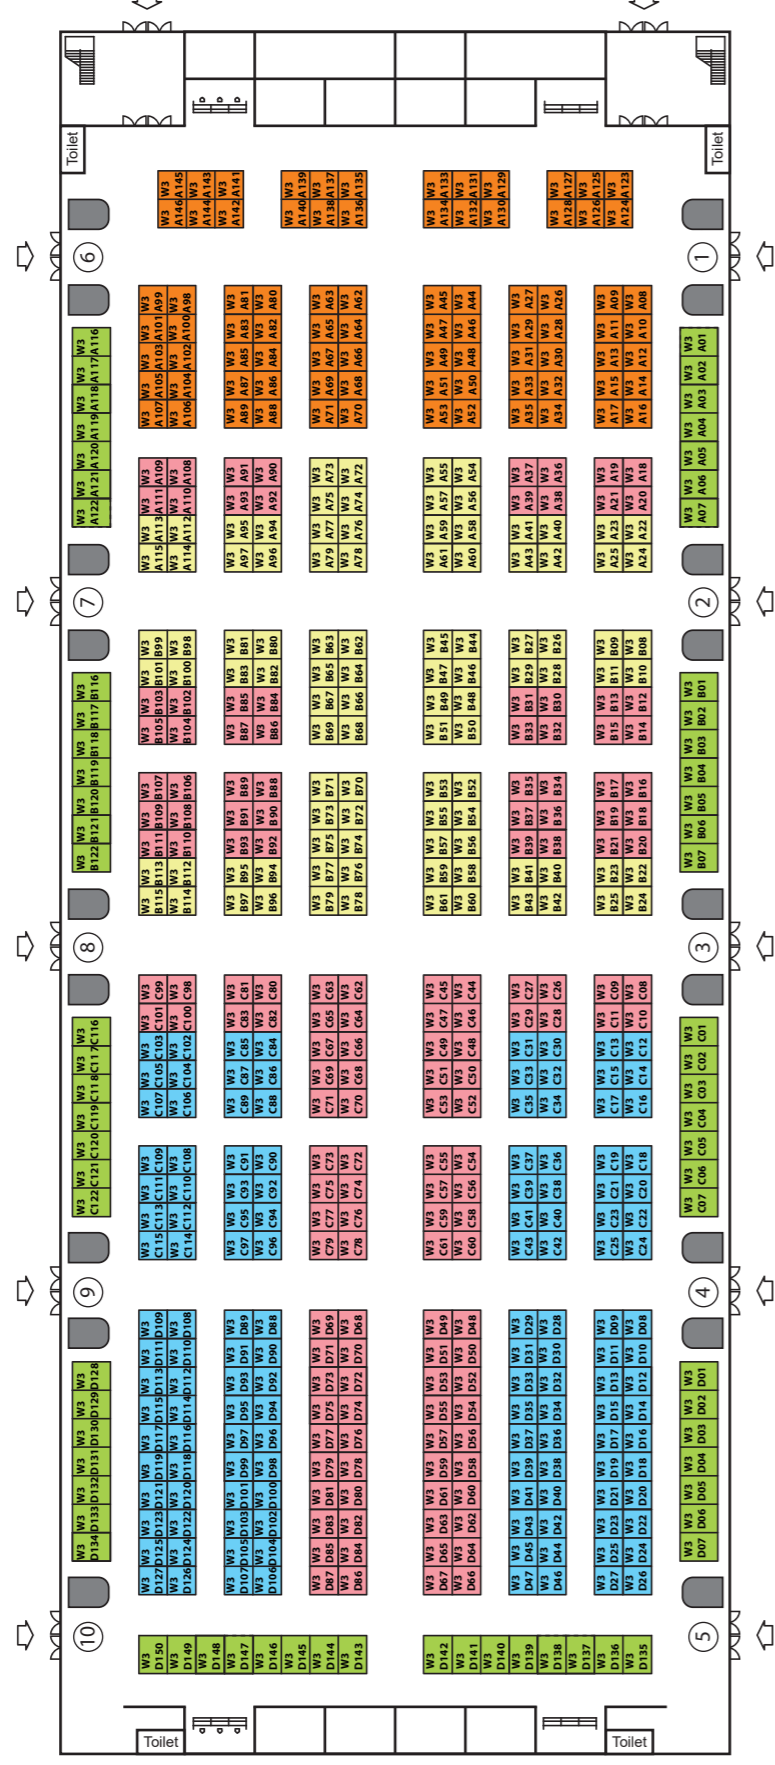

展位手册

www.cdatf.com

第116届 中国日用百货 商品交易会

2023.07.20-22

上海新国际博览中心

展览规模：180,000平方米

展位数量：8,000+

W1-W5, E1-E7, N1-N3

单开口 18500元/9m²
双开口 19000元/9m²

单开口 17500元/9m²
双开口 18000元/9m²

单开口 16500元/9m²
双开口 17000元/9m²

单开口 15500元/9m²
双开口 16000元/9m²

单开口 18800元/12m²
双开口 19300元/12m²

上海新国际博览中心 W3号馆

第116届中国日用百货商品交易会 2023年7月20-22日

单开口 18500元/9m²
双开口 19000元/9m²