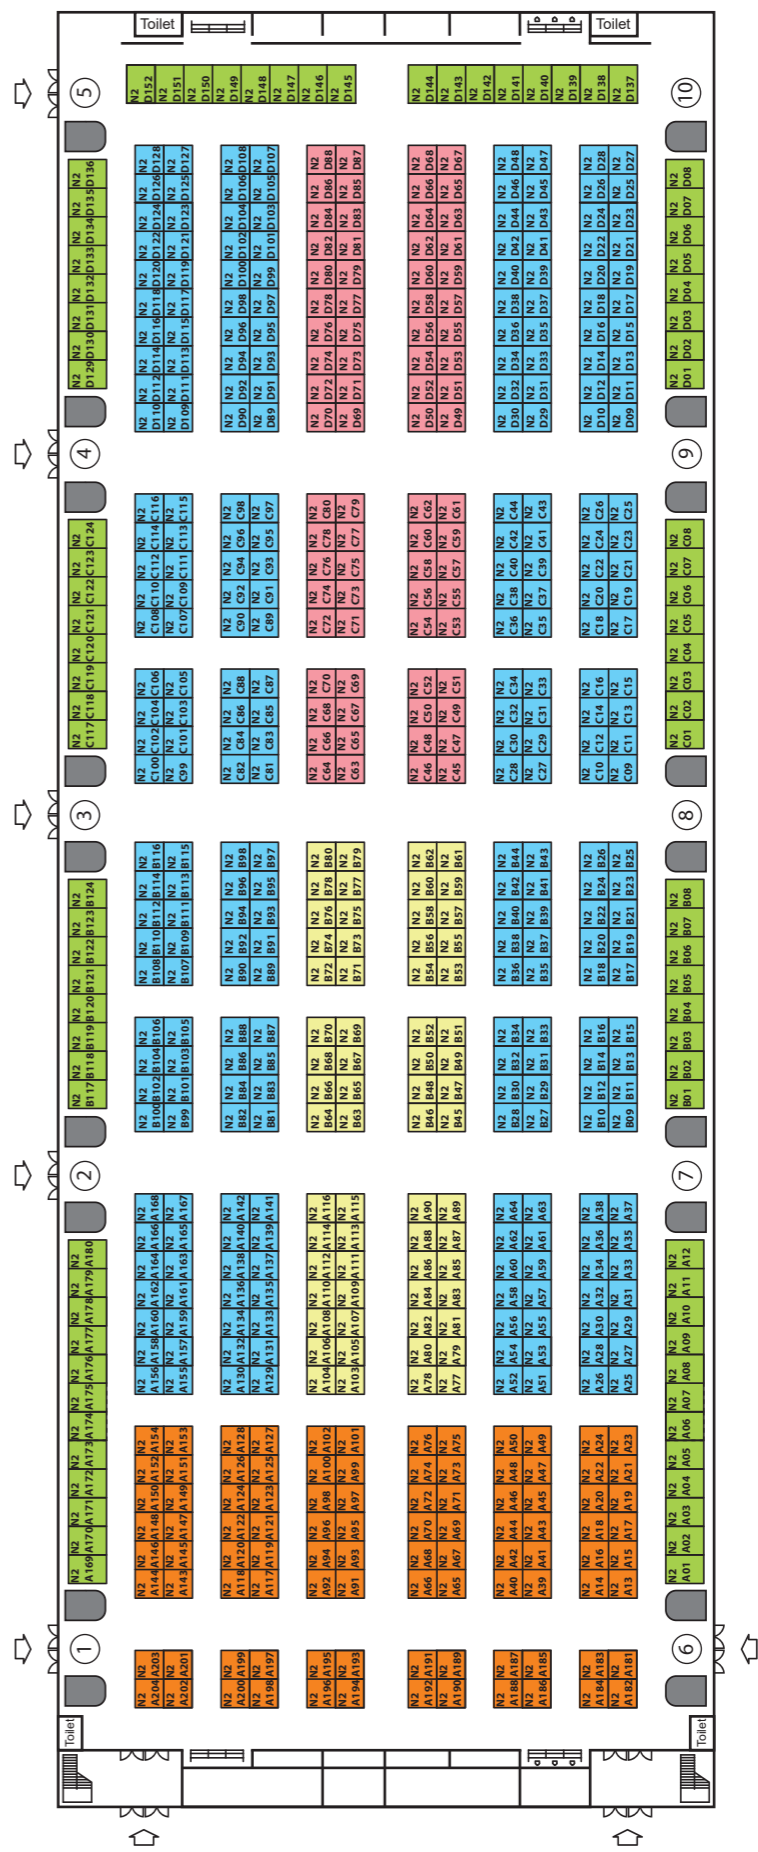

上海新国际博览中心 N2号馆

第116届中国日用百货商品交易会 2023年7月20-22日

单开口 16500元/9m²
双开口 17000元/9m²

单开口 15500元/9m²
双开口 16000元/9m²

单开口 14500元/9m²
双开口 15000元/9m²

单开口 13500元/9m²
双开口 14000元/9m²

单开口 16800元/12m²
双开口 17300元/12m²