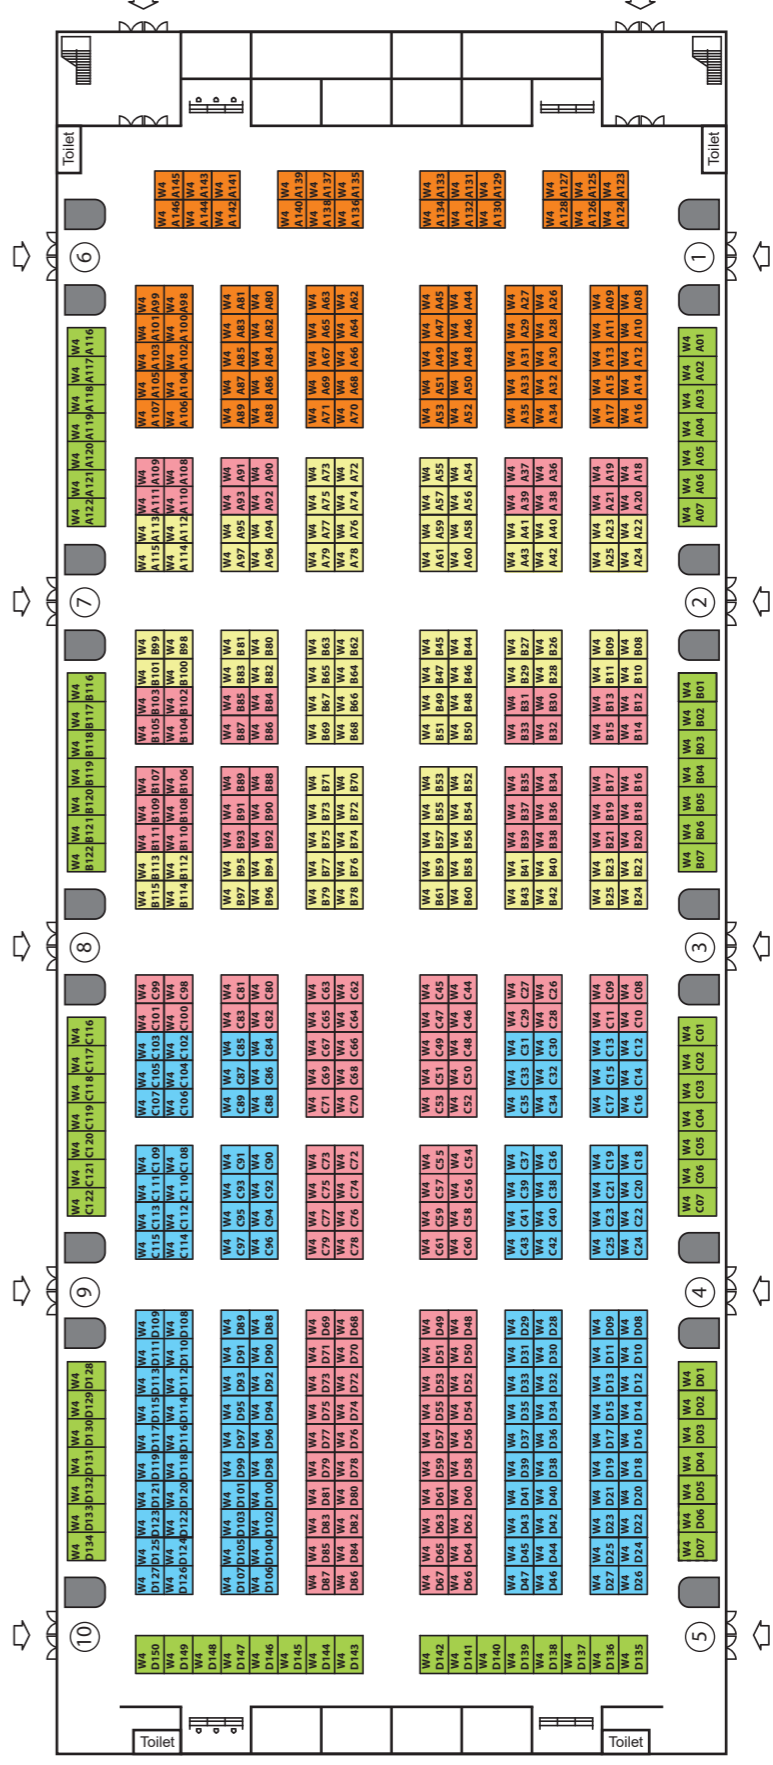

展位手册

www.cdatf.com

第116届 中国日用百货 商品交易会

2023.07.20-22

上海新国际博览中心

展览规模：180,000平方米

展位数量：8,000+

W1-W5, E1-E7, N1-N3

单开口 17500元/9m²
双开口 18000元/9m²

单开口 16500元/9m²
双开口 17000元/9m²

单开口 15500元/9m²
双开口 16000元/9m²

单开口 18800元/12m²
双开口 19300元/12m²

上海新国际博览中心 W4号馆

第116届中国日用百货商品交易会 2023年7月20-22日

单开口 18500元/9m²
双开口 19000元/9m²

单开口 17500元/9m²
双开口 18000元/9m²

单开口 16500元/9m²
双开口 17000元/9m²

单开口 15500元/9m²
双开口 16000元/9m²

单开口 18800元/12m²
双开口 19300元/12m²

上海新国际博览中心 W5号馆

第116届中国日用百货商品交易会 2023年7月20-22日

单开口 19000元/9m²
双开口 19500元/9m²

单开口 18000元/9m²
双开口 18500元/9m²

单开口 17000元/9m²
双开口 17500元/9m²