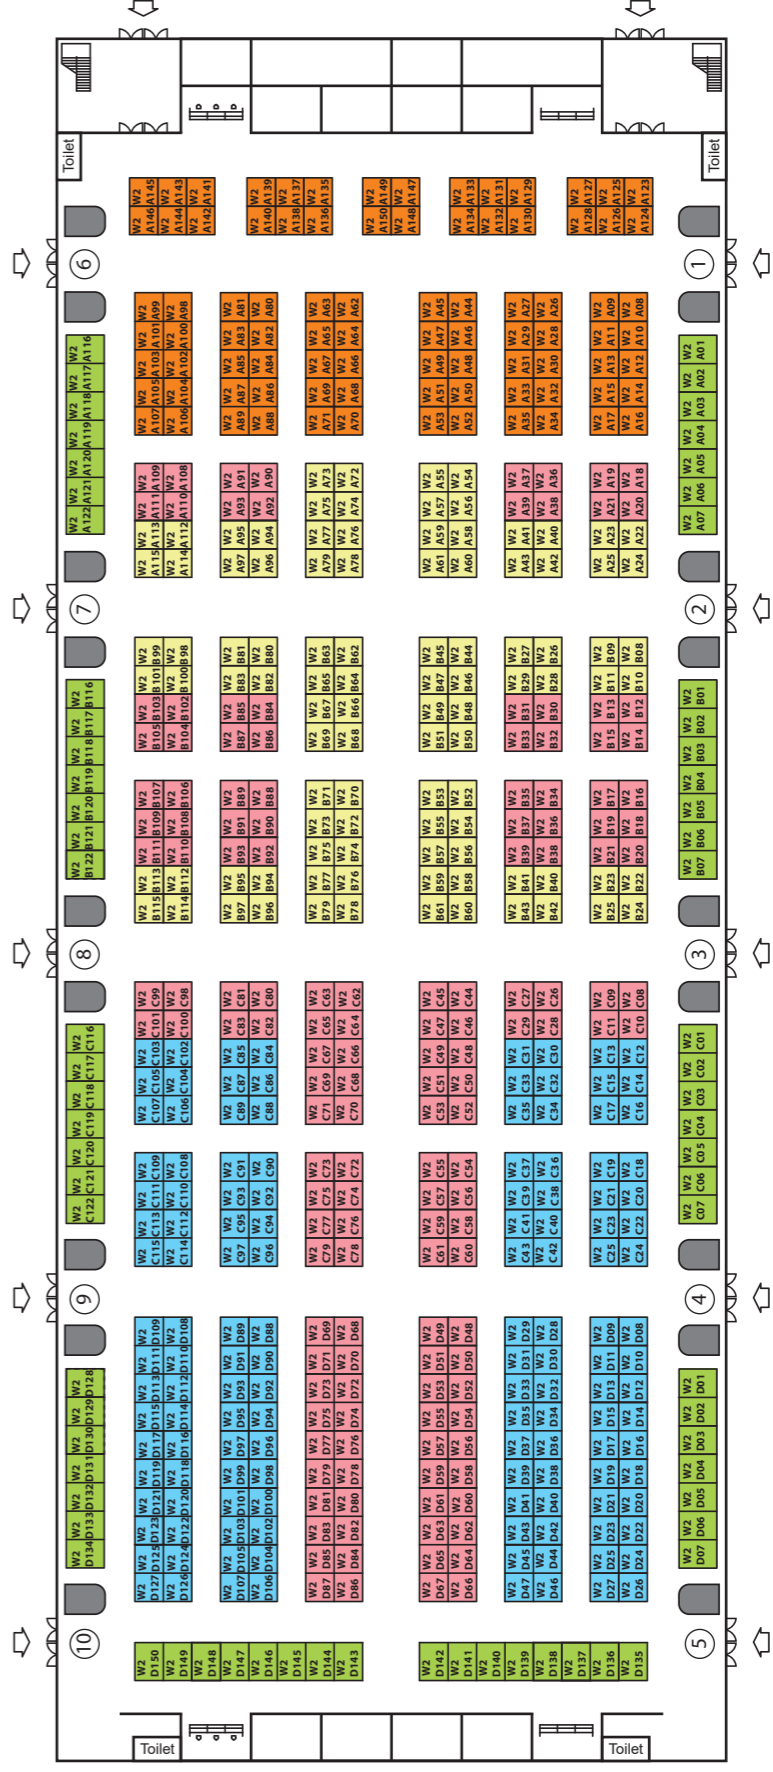

展位手册

www.cdatf.com

第116届 中国日用百货 商品交易会

2023.07.20-22

上海新国际博览中心

展览规模：180,000平方米

展位数量：8,000+

W1-W5, E1-E7, N1-N3

第116届中国日用百货商品交易会 2023年7月20-22日

单开口 19500元/9m²
双开口 20000元/9m²

单开口 18500元/9m²
双开口 19000元/9m²

单开口 17500元/9m²
双开口 18000元/9m²

单开口 16500元/9m²
双开口 17000元/9m²

单开口 19800元/12m²
双开口 20300元/12m²

上海新国际博览中心 W2号馆

第116届中国日用百货商品交易会 2023年7月20-22日