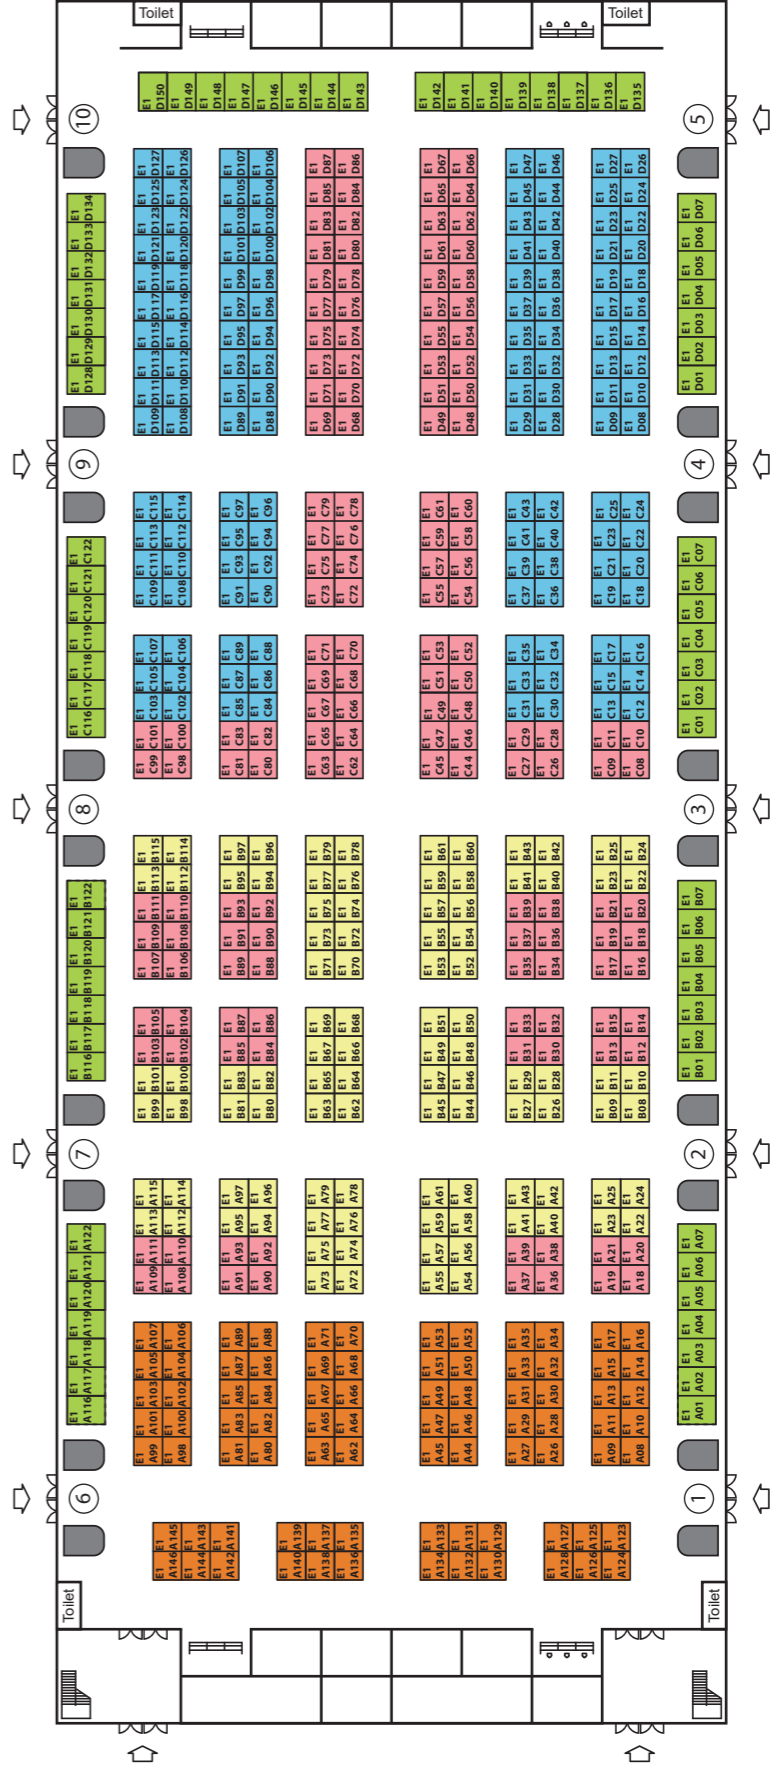

展位手册

www.cdatf.com

第116届 中国日用百货 商品交易会

2023.07.20-22

上海新国际博览中心

展览规模：180,000平方米

展位数量：8,000+

W1-W5, E1-E7, N1-N3

单开口 16500元/9m²
双开口 17000元/9m²

单开口 15500元/9m²
双开口 16000元/9m²

单开口 18800元/12m²
双开口 19300元/12m²

上海新国际博览中心 W5号馆

第116届中国日用百货商品交易会 2023年7月20-22日

单开口 19000元/9m²
双开口 19500元/9m²

单开口 18000元/9m²
双开口 18500元/9m²

单开口 17000元/9m²
双开口 17500元/9m²

单开口 16000元/9m²
双开口 16500元/9m²

单开口 19300元/12m²
双开口 19800元/12m²

上海新国际博览中心 E1号馆

第116届中国日用百货商品交易会 2023年7月20-22日

单开口 18500元/9m²
双开口 19000元/9m²

单开口 17500元/9m²
双开口 18000元/9m²

单开口 16500元/9m²
双开口 17000元/9m²

单开口 15500元/9m²
双开口 16000元/9m²