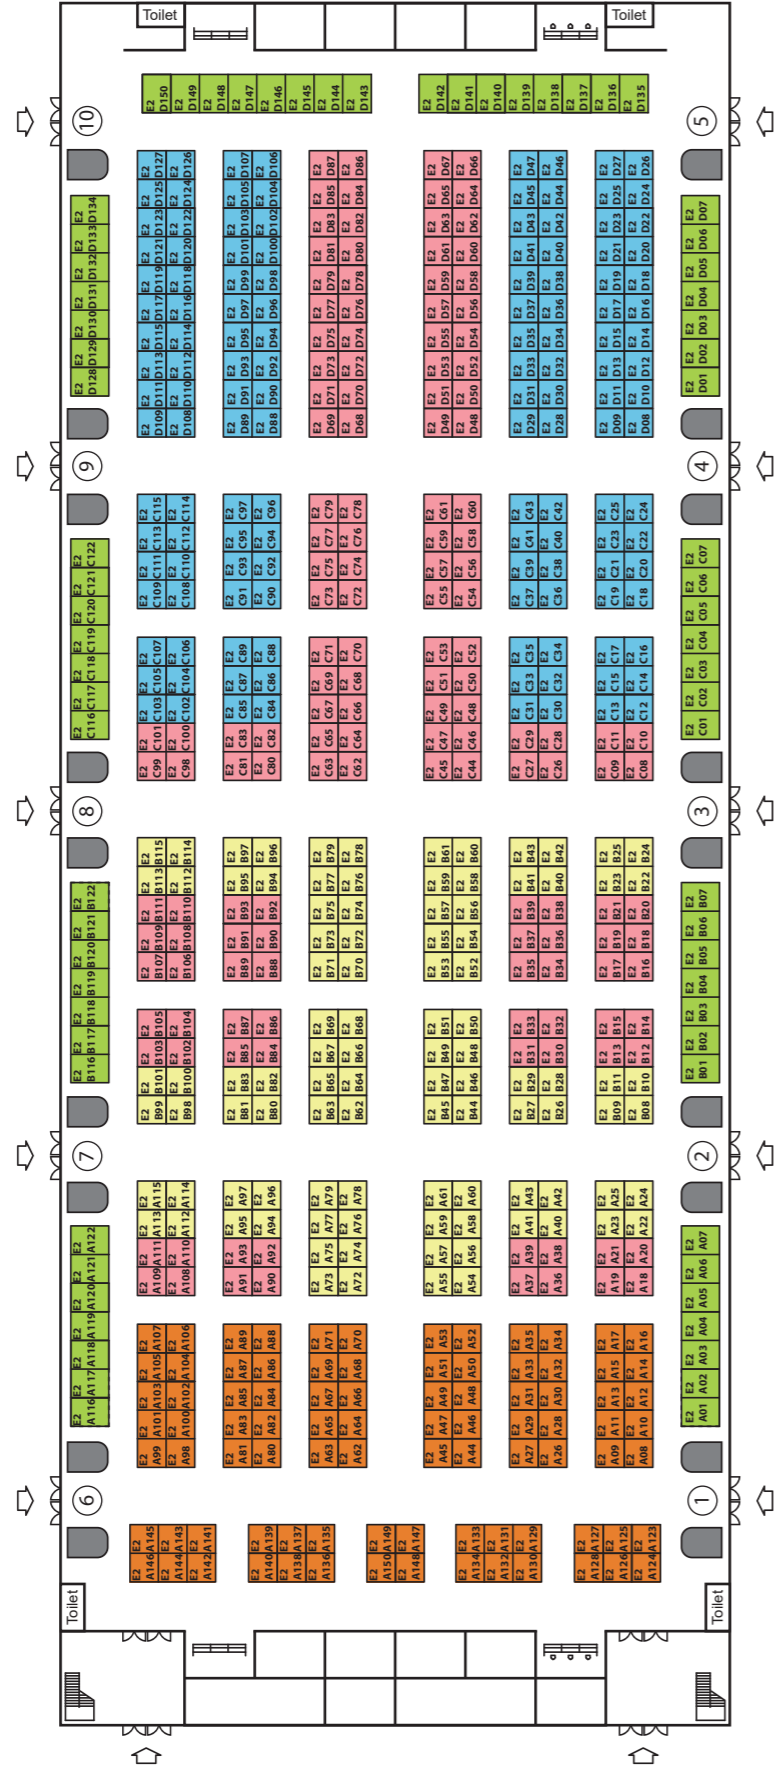

展位手册

www.cdatf.com

第116届 中国日用百货 商品交易会

2023.07.20-22

上海新国际博览中心

展览规模：180,000平方米

展位数量：8,000+

W1-W5, E1-E7, N1-N3

单开口 16000元/9m²
双开口 16500元/9m²

单开口 19300元/12m²
双开口 19800元/12m²

上海新国际博览中心 E1号馆

第116届中国日用百货商品交易会 2023年7月20-22日

单开口 18500元/9m²
双开口 19000元/9m²

单开口 17500元/9m²
双开口 18000元/9m²

单开口 16500元/9m²
双开口 17000元/9m²

单开口 15500元/9m²
双开口 16000元/9m²

单开口 18800元/12m²
双开口 19300元/12m²

上海新国际博览中心 E2展馆

第116届中国日用百货商品交易会 2023年7月20-22日

单开口 18000元/9m²
双开口 18500元/9m²

单开口 17000元/9m²
双开口 17500元/9m²

单开口 16000元/9m²
双开口 16500元/9m²

单开口 15000元/9m²
双开口 15500元/9m²

单开口 18300元/12m²
双开口 18800元/12m²